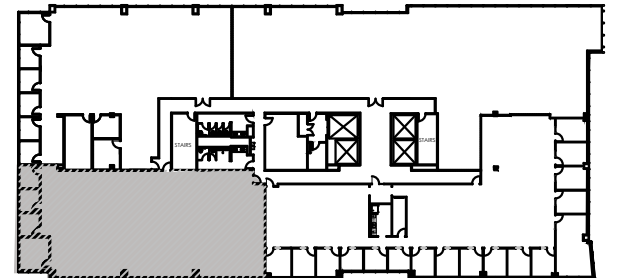

ONE OAK PARK

6002 ROGERDALE RD, HOUSTON, TX 77072 // ONEOAKPARKHOUSTON.COM

SUITE 435 - 5,413 RSF

FOR LEASING INFORMATION // 713.888.4099

MATT PRUITT **CHRISTIAN CANION**
matt.pruitt@am.jll.com christian.canion@am.jll.com