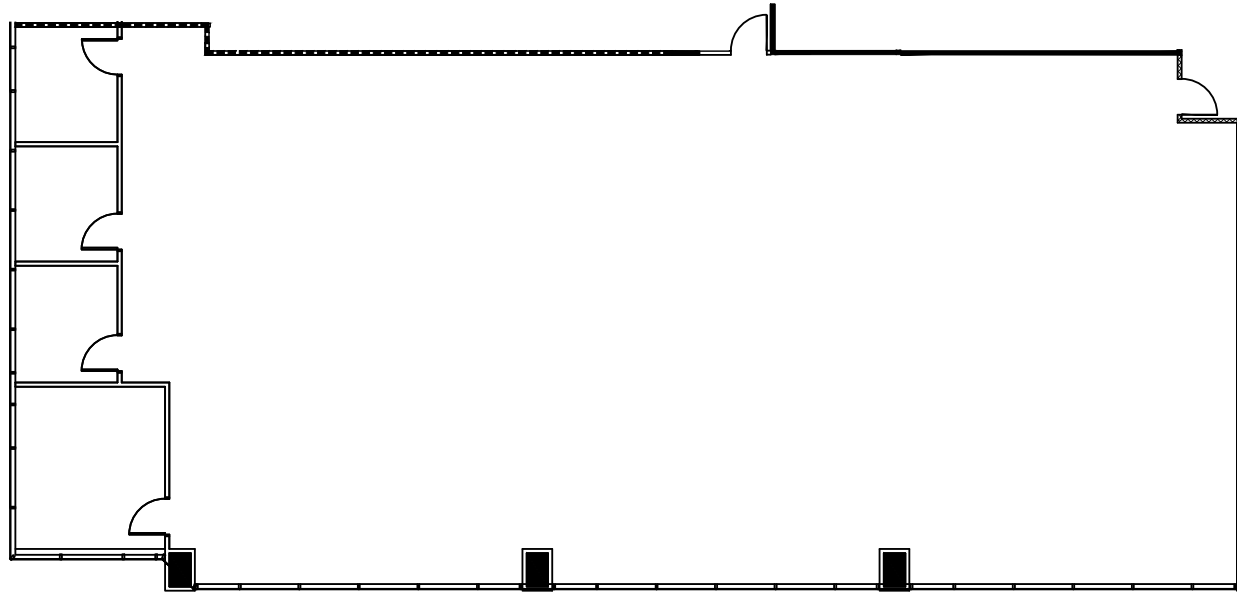

ONE OAK PARK

6002 ROGERDALE RD, HOUSTON, TX 77072 // ONEOAKPARKHOUSTON.COM

SUITE 435 - 5,413 RSF

FOR LEASING INFORMATION // 713.888.4099

MATT PRUITT **CHRISTIAN CANION**
matt.pruitt@am.jll.com christian.canion@am.jll.com