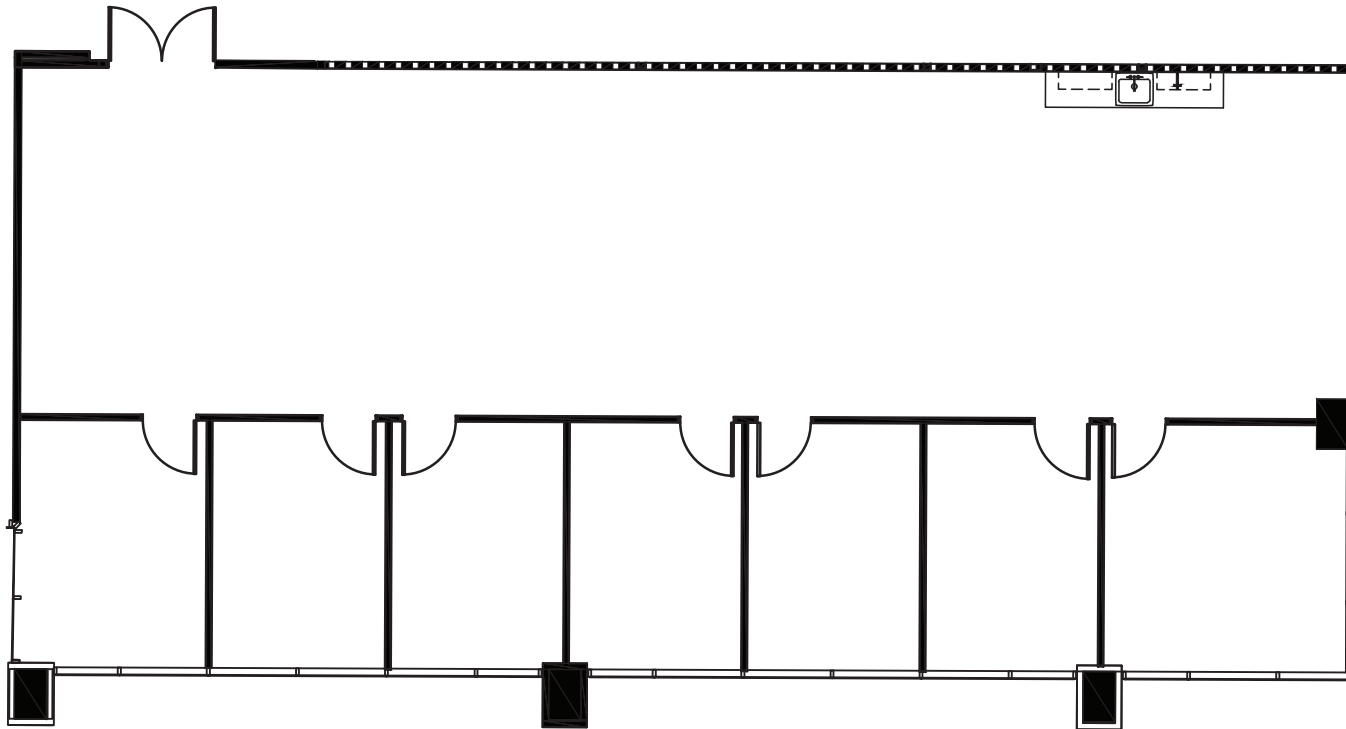

ONE OAK PARK

6002 ROGERDALE RD, HOUSTON, TX 77072 // ONEOAKPARKHOUSTON.COM

SUITE 125 - 2,994 RSF

FOR LEASING INFORMATION // 713.888.4099

MATT PRUITT **CHRISTIAN CANION**
matt.pruitt@am.jll.com christian.canion@am.jll.com