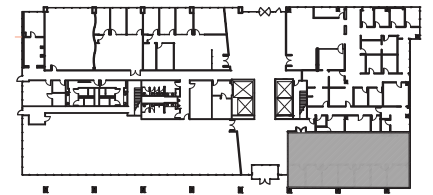

ONE OAK PARK

6002 ROGERDALE RD, HOUSTON, TX 77072 // ONEOAKPARKHOUSTON.COM

SUITE 125 - 2,994 RSF

FOR LEASING INFORMATION // 713.888.4099

MATT PRUITT **CHRISTIAN CANION**
matt.pruitt@am.jll.com christian.canion@am.jll.com