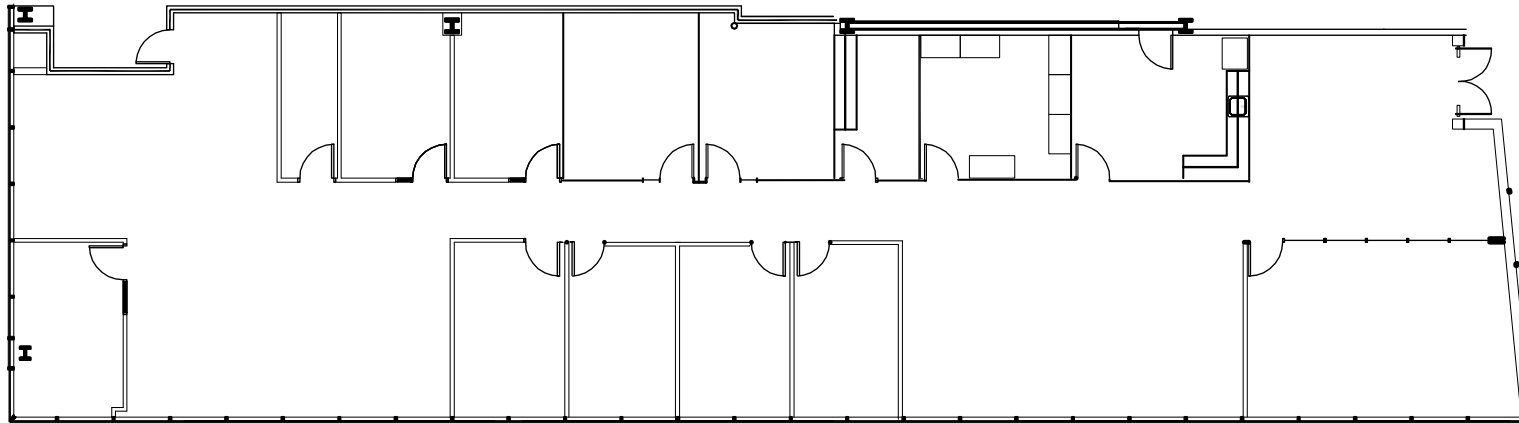

ONE OAK PARK

6002 ROGERDALE RD, HOUSTON, TX 77072 // ONEOAKPARKHOUSTON.COM

SUITE 175 - 5,201 RSF

FOR LEASING INFORMATION // 713.888.4099

MATT PRUITT **CHRISTIAN CANION**
matt.pruitt@am.jll.com christian.canion@am.jll.com