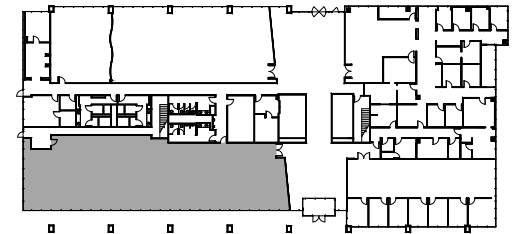

ONE OAK PARK

6002 ROGERDALE RD, HOUSTON, TX 77072 // ONEOAKPARKHOUSTON.COM

SUITE 175 - 5,201 RSF

FOR LEASING INFORMATION // 713.888.4099

MATT PRUITT **CHRISTIAN CANION**
matt.pruitt@am.jll.com christian.canion@am.jll.com